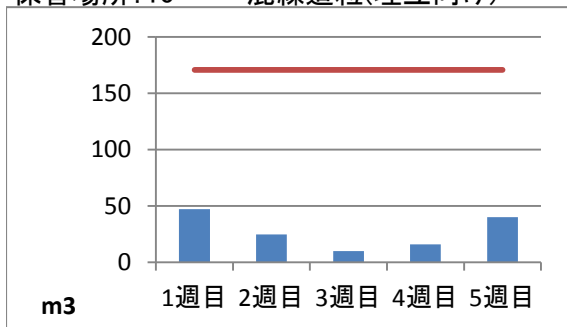

保管場所:10 混練造粒(埋立向け)