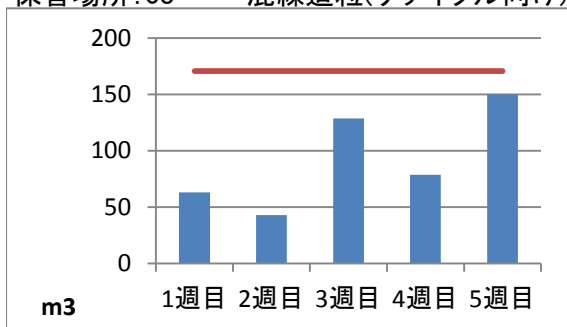

平成30年6月度 ㈱ヤマゼン上野エコセンター 保管場所別保管量

保管場所:01 RPF化、破碎、選別施設

保管場所:02 選別施設

保管場所:03 圧縮施設

保管場所:05 圧縮施設

保管場所:06 破碎施設(がれき類)

保管場所:07 混練造粒(リサイクル向け)

保管場所:08 混練造粒(リサイクル向け)