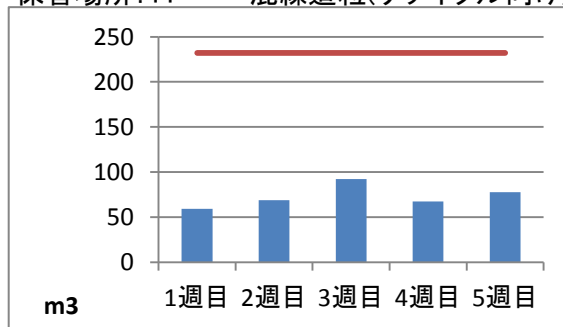

保管場所:11 混練造粒(リサイクル向け)

※委託された廃棄物がどの保管場所に搬入されるかについては営業担当者までお問い合わせください。
※週について 月初より7日毎の平均値を1~4週目とし5週目については残日数の平均値となっております。