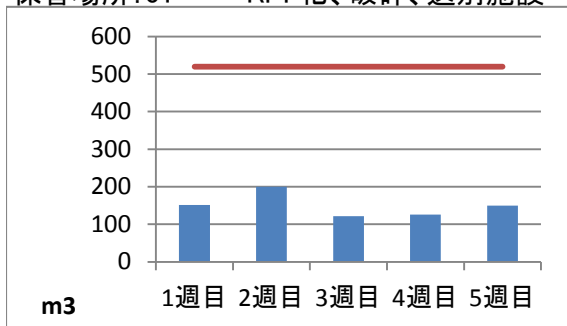

平成30年6月度 ㈱ヤマゼン上野エコセンター 保管場所別保管量

保管場所:01 RPF化、破碎、選別施設

保管場所:02 選別施設

保管場所:03 圧縮施設

保管場所:05 圧縮施設

保管場所:06 破碎施設(がれき類)

保管場所:07 混練造粒(リサイクル向け)

保管場所:08 混練造粒(リサイクル向け)