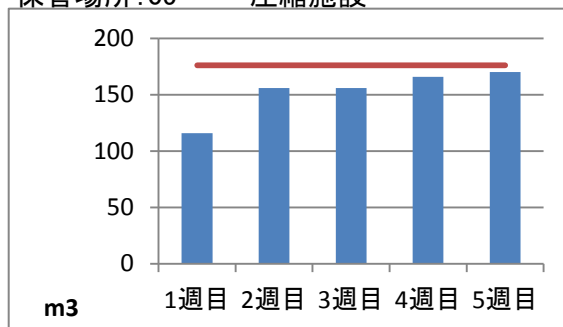

平成30年6月度 ㈱ヤマゼン上野エコセンター 保管場所別保管量

保管場所:01 RPF化、破碎、選別施設

保管場所:02 選別施設

保管場所:03 圧縮施設

保管場所:05 圧縮施設

保管場所:06 破碎施設(がれき類)

保管場所:07 混練造粒(リサイクル向け)

保管場所:08 混練造粒(リサイクル向け)