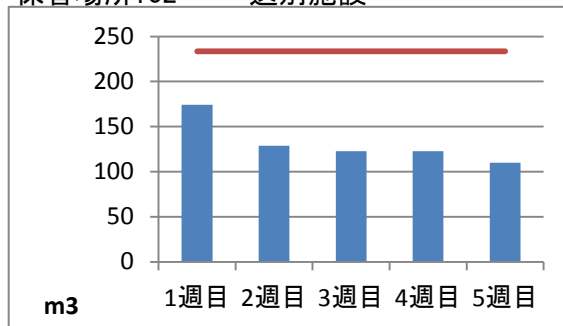

平成30年6月度 ㈱ヤマゼン上野エコセンター 保管場所別保管量

保管場所:01 RPF化、破碎、選別施設

保管場所:02 選別施設

保管場所:03 圧縮施設

保管場所:05 圧縮施設

保管場所:06 破碎施設(がれき類)

保管場所:07 混練造粒(リサイクル向け)

保管場所:08 混練造粒(リサイクル向け)