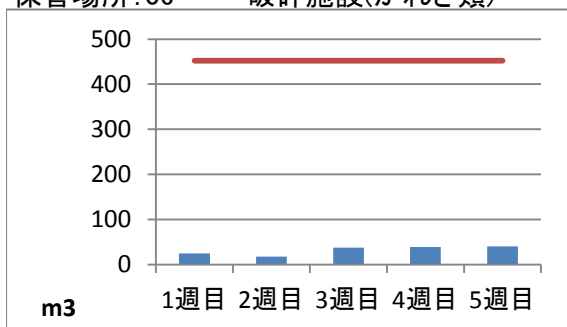

平成30年6月度 ㈱ヤマゼン上野エコセンター 保管場所別保管量

保管場所:01 RPF化、破碎、選別施設

保管場所:02 選別施設

保管場所:03 圧縮施設

保管場所:05 圧縮施設

保管場所:06 破碎施設(がれき類)

保管場所:07 混練造粒(リサイクル向け)

保管場所:08 混練造粒(リサイクル向け)