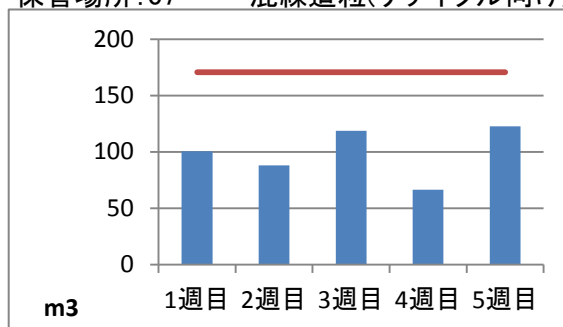

平成30年6月度 ㈱ヤマゼン上野エコセンター 保管場所別保管量

保管場所:01 RPF化、破碎、選別施設

保管場所:02 選別施設

保管場所:03 圧縮施設

保管場所:05 圧縮施設

保管場所:06 破碎施設(がれき類)

保管場所:07 混練造粒(リサイクル向け)

保管場所:08 混練造粒(リサイクル向け)