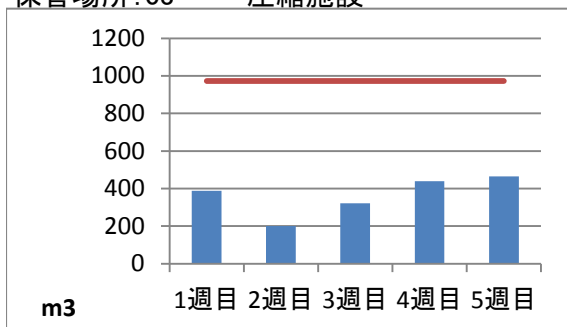

平成30年6月度 ㈱ヤマゼン上野エコセンター 保管場所別保管量

保管場所:01 RPF化、破碎、選別施設

保管場所:02 選別施設

保管場所:03 圧縮施設

保管場所:05 圧縮施設

保管場所:06 破碎施設(がれき類)

保管場所:07 混練造粒(リサイクル向け)

保管場所:08 混練造粒(リサイクル向け)