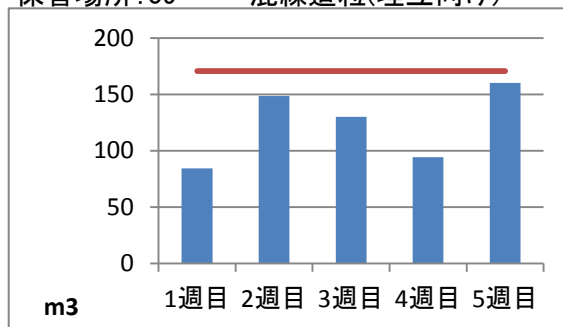

保管場所:09 混練造粒(埋立向け)