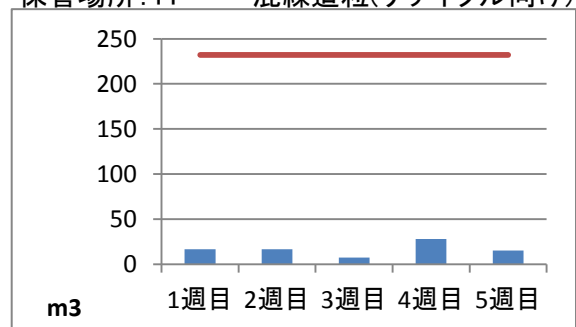

保管場所:11 混練造粒(リサイクル向け)

※委託された廃棄物がどの保管場所に搬入されるかについては営業担当者までお問い合わせください。
※週について 月初より7日毎の平均値を1~4週目とし5週目については残日数の平均値となっております。