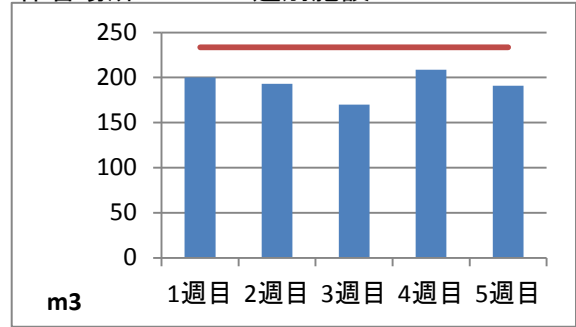

2019年4月度 ㈱ヤマゼン上野エコセンター 保管場所別保管量

保管場所:01 RPF化、破碎、選別施設

保管場所:02 選別施設

保管場所:03 圧縮施設

保管場所:05 圧縮施設

保管場所:06 破碎施設(がれき類)

保管場所:07 混練造粒(リサイクル向け)

保管場所:08 混練造粒(リサイクル向け)