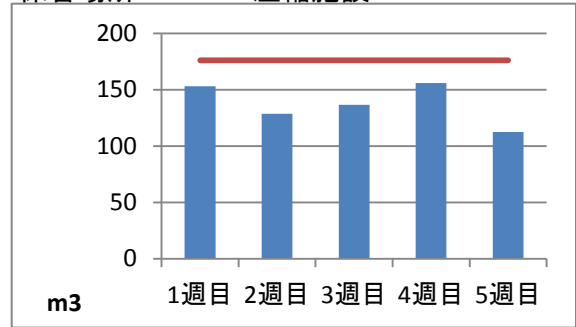

2019年4月度 ㈱ヤマゼン上野エコセンター 保管場所別保管量

保管場所:01 RPF化、破碎、選別施設

保管場所:02 選別施設

保管場所:03 圧縮施設

保管場所:05 圧縮施設

保管場所:06 破碎施設(がれき類)

保管場所:07 混練造粒(リサイクル向け)

保管場所:08 混練造粒(リサイクル向け)