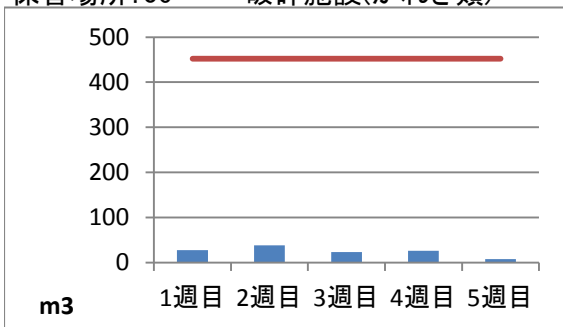

2019年4月度 ㈱ヤマゼン上野エコセンター 保管場所別保管量

保管場所:01 RPF化、破碎、選別施設

保管場所:02 選別施設

保管場所:03 圧縮施設

保管場所:05 圧縮施設

保管場所:06 破碎施設(がれき類)

保管場所:07 混練造粒(リサイクル向け)

保管場所:08 混練造粒(リサイクル向け)