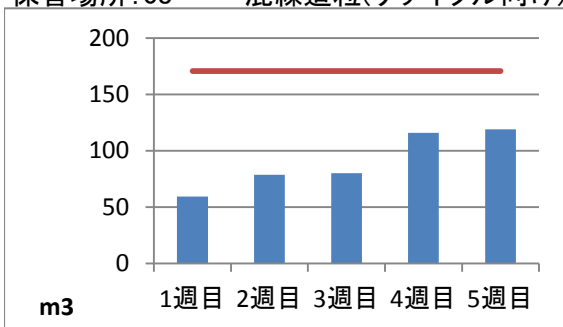

2019年4月度 ㈱ヤマゼン上野エコセンター 保管場所別保管量

保管場所:01 RPF化、破碎、選別施設

保管場所:02 選別施設

保管場所:03 圧縮施設

保管場所:05 圧縮施設

保管場所:06 破碎施設(がれき類)

保管場所:07 混練造粒(リサイクル向け)

保管場所:08 混練造粒(リサイクル向け)