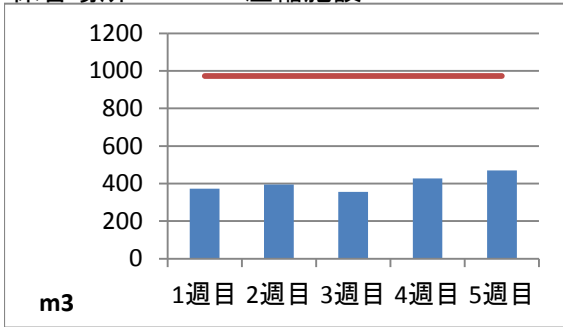

2019年4月度 ㈱ヤマゼン上野エコセンター 保管場所別保管量

保管場所:01 RPF化、破碎、選別施設

保管場所:02 選別施設

保管場所:03 圧縮施設

保管場所:05 圧縮施設

保管場所:06 破碎施設(がれき類)

保管場所:07 混練造粒(リサイクル向け)

保管場所:08 混練造粒(リサイクル向け)