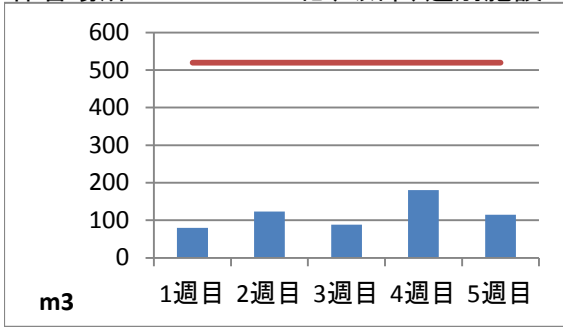

2019年4月度 ㈱ヤマゼン上野エコセンター 保管場所別保管量

保管場所:01 RPF化、破碎、選別施設

保管場所:02 選別施設

保管場所:03 圧縮施設

保管場所:05 圧縮施設

保管場所:06 破碎施設(がれき類)

保管場所:07 混練造粒(リサイクル向け)

保管場所:08 混練造粒(リサイクル向け)