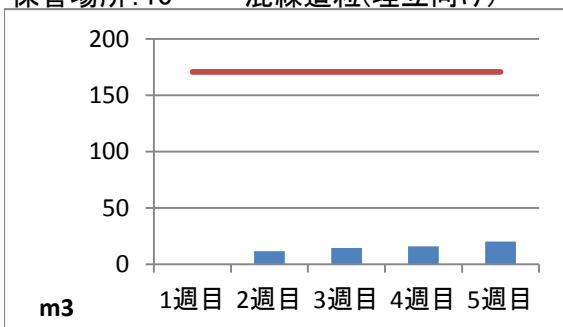

保管場所:10 混練造粒(埋立向け)