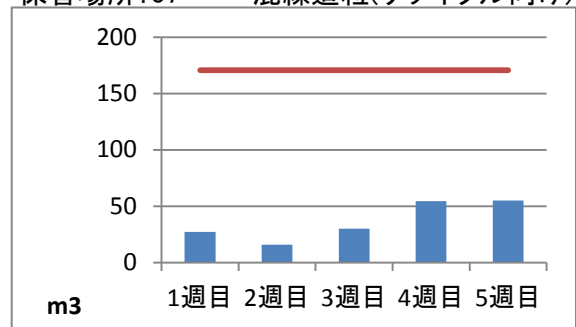

2019年4月度 ㈱ヤマゼン上野エコセンター 保管場所別保管量

保管場所:01 RPF化、破碎、選別施設

保管場所:02 選別施設

保管場所:03 圧縮施設

保管場所:05 圧縮施設

保管場所:06 破碎施設(がれき類)

保管場所:07 混練造粒(リサイクル向け)

保管場所:08 混練造粒(リサイクル向け)