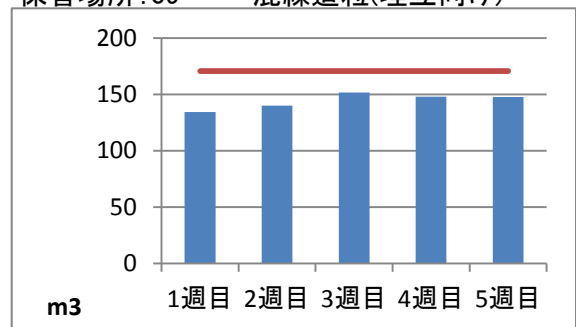

保管場所:09 混練造粒(埋立向け)