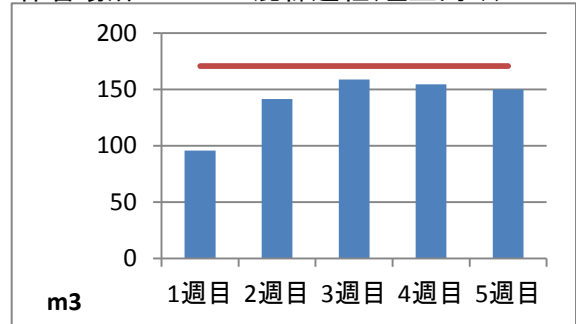

保管場所:09 混練造粒(埋立向け)