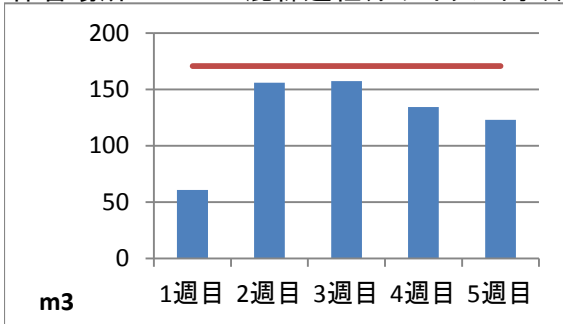

2019年6月度 ㈱ヤマゼン上野エコセンター 保管場所別保管量

保管場所:01 RPF化、破碎、選別施設

保管場所:02 選別施設

保管場所:03 圧縮施設

保管場所:05 圧縮施設

保管場所:06 破碎施設(がれき類)

保管場所:07 混練造粒(リサイクル向け)

保管場所:08 混練造粒(リサイクル向け)