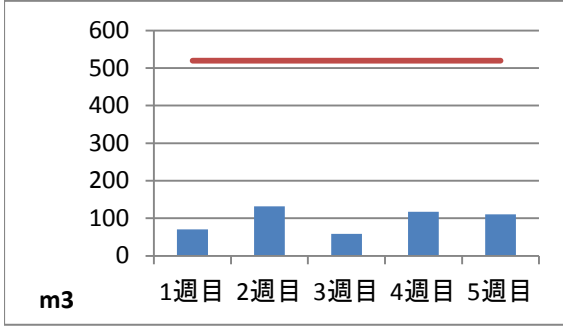

2019年6月度 ㈱ヤマゼン上野エコセンター 保管場所別保管量

保管場所:01 RPF化、破碎、選別施設

保管場所:02 選別施設

保管場所:03 圧縮施設

保管場所:05 圧縮施設

保管場所:06 破碎施設(がれき類)

保管場所:07 混練造粒(リサイクル向け)

保管場所:08 混練造粒(リサイクル向け)