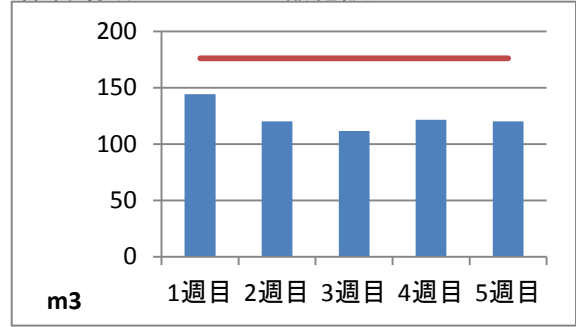

2019年6月度 ㈱ヤマゼン上野エコセンター 保管場所別保管量

保管場所:01 RPF化、破碎、選別施設

保管場所:02 選別施設

保管場所:03 圧縮施設

保管場所:05 圧縮施設

保管場所:06 破碎施設(がれき類)

保管場所:07 混練造粒(リサイクル向け)

保管場所:08 混練造粒(リサイクル向け)