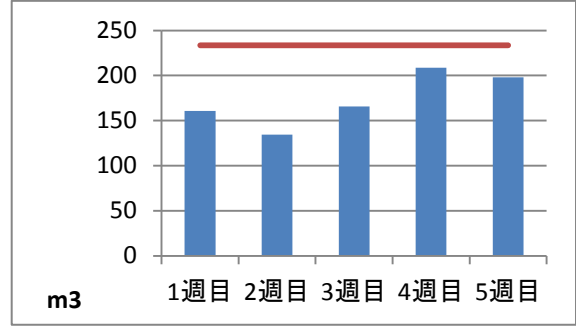

2019年6月度 ㈱ヤマゼン上野エコセンター 保管場所別保管量

保管場所:01 RPF化、破碎、選別施設

保管場所:02 選別施設

保管場所:03 圧縮施設

保管場所:05 圧縮施設

保管場所:06 破碎施設(がれき類)

保管場所:07 混練造粒(リサイクル向け)

保管場所:08 混練造粒(リサイクル向け)