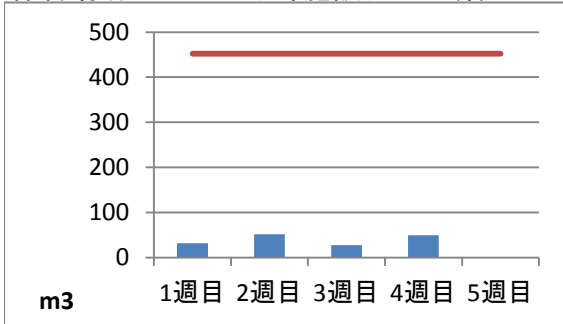

2019年6月度 ㈱ヤマゼン上野エコセンター 保管場所別保管量

保管場所:01 RPF化、破碎、選別施設

保管場所:02 選別施設

保管場所:03 圧縮施設

保管場所:05 圧縮施設

保管場所:06 破碎施設(がれき類)

保管場所:07 混練造粒(リサイクル向け)

保管場所:08 混練造粒(リサイクル向け)