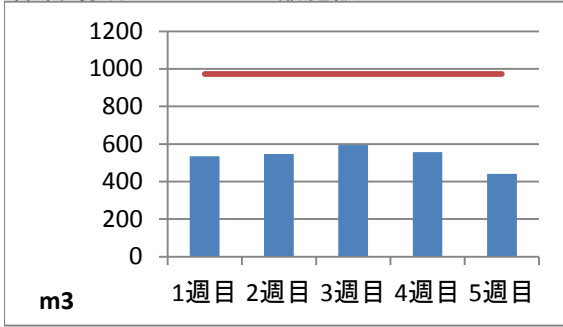

2019年6月度 ㈱ヤマゼン上野エコセンター 保管場所別保管量

保管場所:01 RPF化、破碎、選別施設

保管場所:02 選別施設

保管場所:03 圧縮施設

保管場所:05 圧縮施設

保管場所:06 破碎施設(がれき類)

保管場所:07 混練造粒(リサイクル向け)

保管場所:08 混練造粒(リサイクル向け)