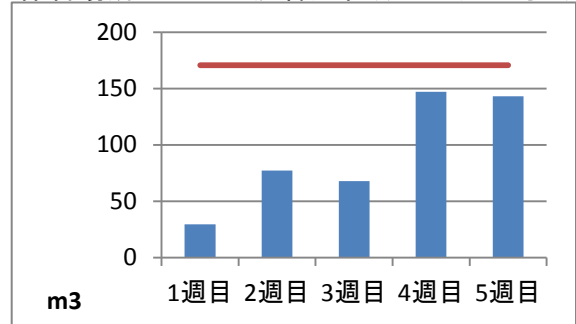

2019年6月度 ㈱ヤマゼン上野エコセンター 保管場所別保管量

保管場所:01 RPF化、破碎、選別施設

保管場所:02 選別施設

保管場所:03 圧縮施設

保管場所:05 圧縮施設

保管場所:06 破碎施設(がれき類)

保管場所:07 混練造粒(リサイクル向け)

保管場所:08 混練造粒(リサイクル向け)