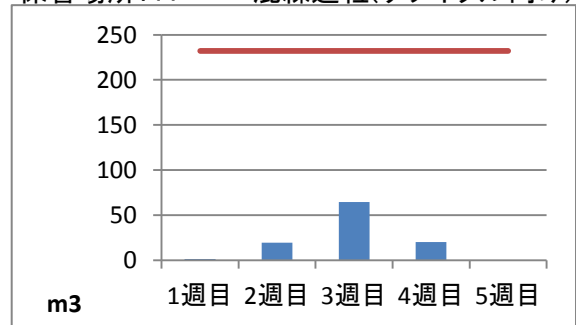

保管場所:11 混練造粒(リサイクル向け)

※委託された廃棄物がどの保管場所に搬入されるかについては営業担当者までお問い合わせください。
※週について 月初より7日毎の平均値を1~4週目とし5週目については残日数の平均値となっております。