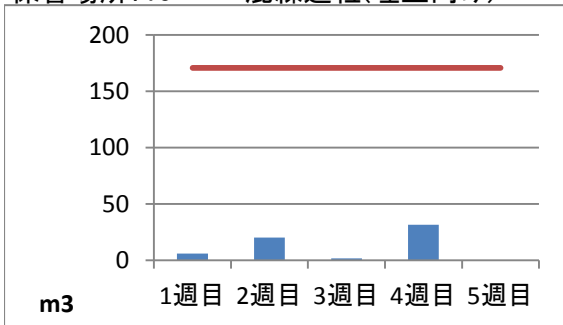

保管場所:10 混練造粒(埋立向け)